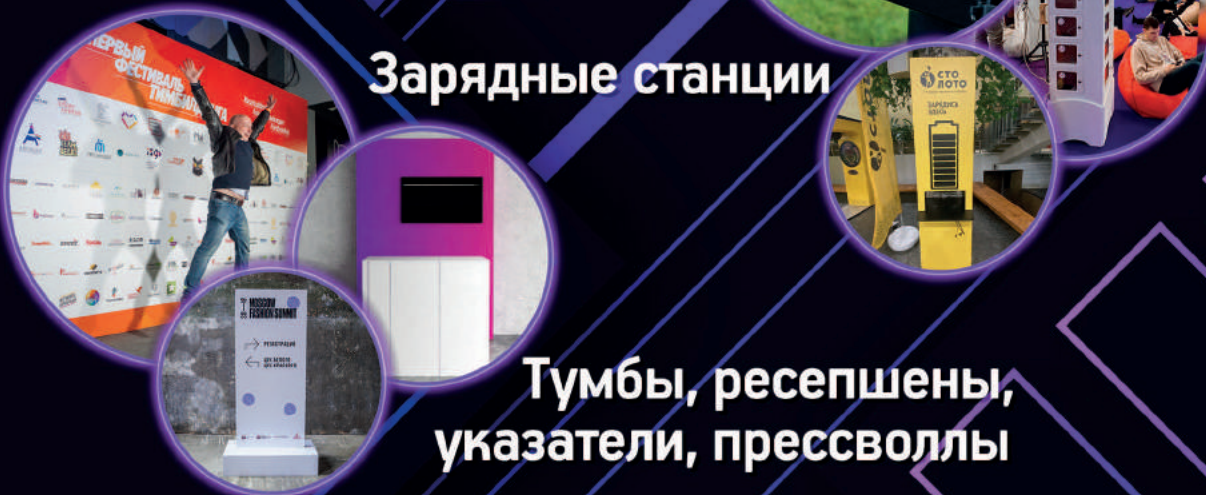

СИДНЕЙ

КАЙТ

Иван Романенко
Руководитель монтажных групп

ОБОРУДОВАНИЕ ДЛЯ ПРЕЗЕНТАЦИЙ

Плазменные панели,
проекторы, ноутбуки

Мольберты, флипчаты,
доски

Зарядные станции

Тумбы, ресепшены,
указатели, прессволлы