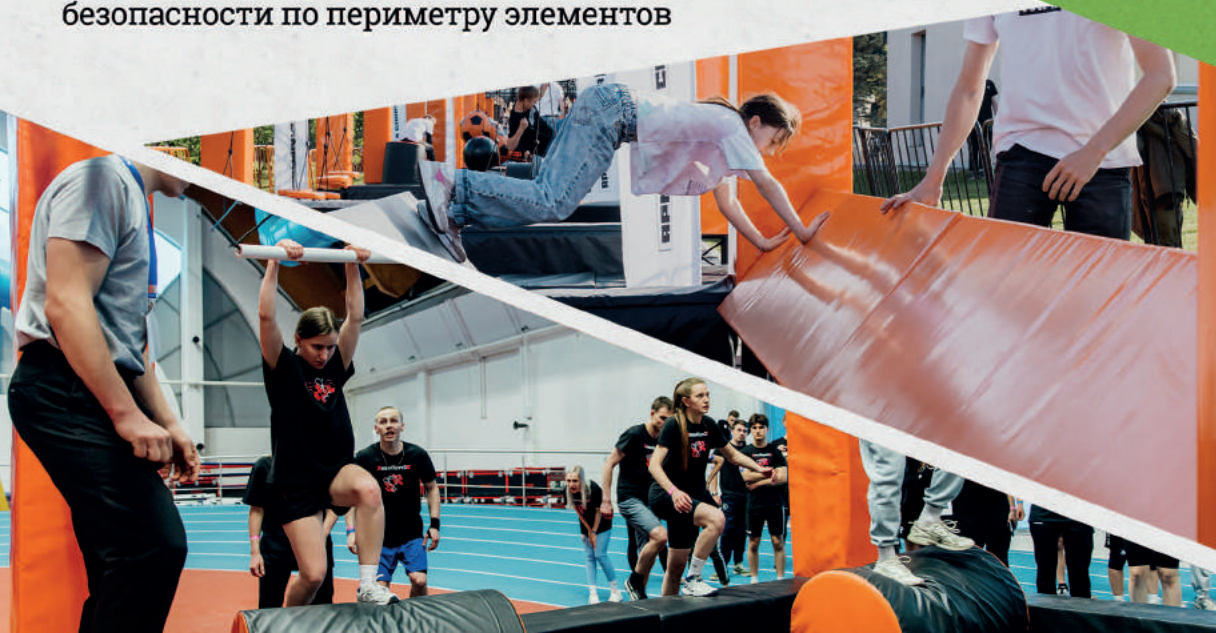

ЗАБЕГ НА ВРЕМЯ
ОТ 30 ДО 505 МЕТРОВ

27 ЭКСКЛЮЗИВНЫХ ЭЛЕМЕНТОВ:
- НА ЛОВКОСТЬ
- НА СКОРОСТЬ
- НА ВЫНОСЛИВОСТЬ
ФИНАЛЬНАЯ ГОРКА
С КНОПКОЙ

Мобильный металлический каркас с установленными внутри препятствиями, мягкими защитными подушками на опорах и матами безопасности по периметру элементов