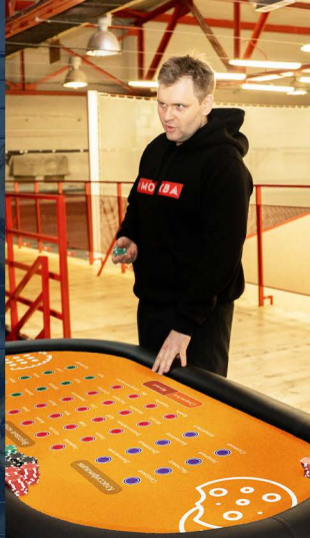

ОТСКАНИРУЙТЕ
ЧТОБЫ УЗНАТЬ
БОЛЬШЕ

PRO-ИНТЕРАКТИВ

СЕРВИСНАЯ КОМПАНИЯ №1

ПИВНОЕ КАЗИНО

Дегустация пива разных сортов, цвета которого при желании вы можете выбрать сами. Вам предстоит угадать классификацию, крепость, ароматы и вкусовые тона пенистого напитка