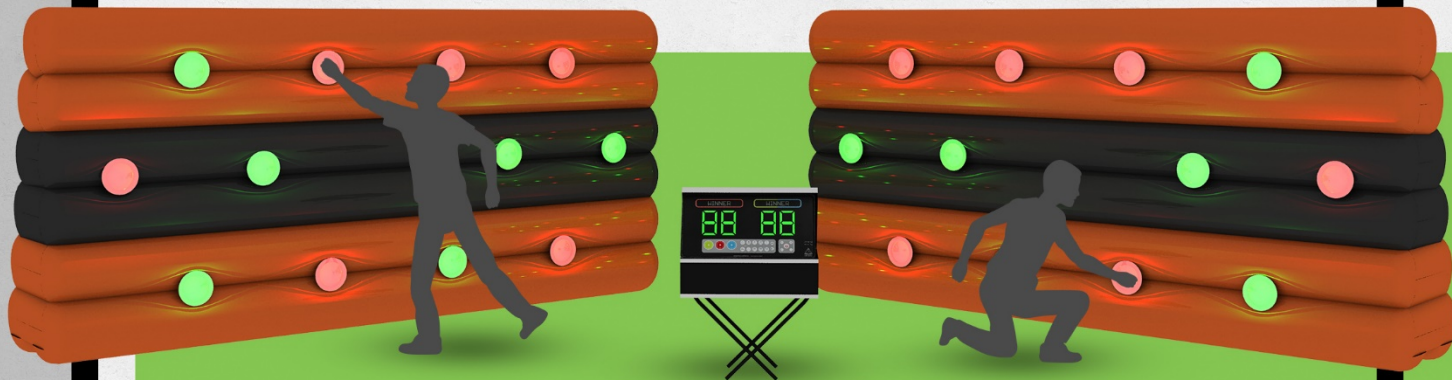

Размер клюшки: 3м
Диаметр мяча: 0,5 м

«Вызов 2.0»

Новые интерактивные технологии:
апгрейд любой программы «Вызов принят»

«Расцветчивание» любого модуля сигнальными кнопками
с расширенным функционалом

Большие гонки 2.0
Размер: 8,5x4,4x5,4 м