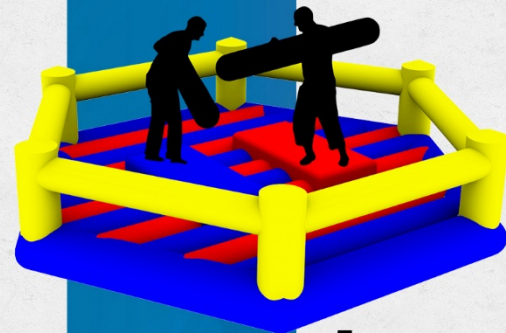

Размер: 14x3,5x3 м

Командный заплыв

Необходимая
площадь: 15x4 м

Командный биатлон

Необходимая
площадь: 15x4 м

Гладиаторы

Размер: 7x7x1,7 м

Тяни - бросай