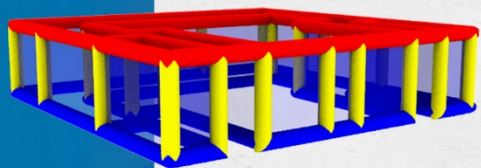

Лабиринт 10 x 10м

Размер: 10x10x2,5 м